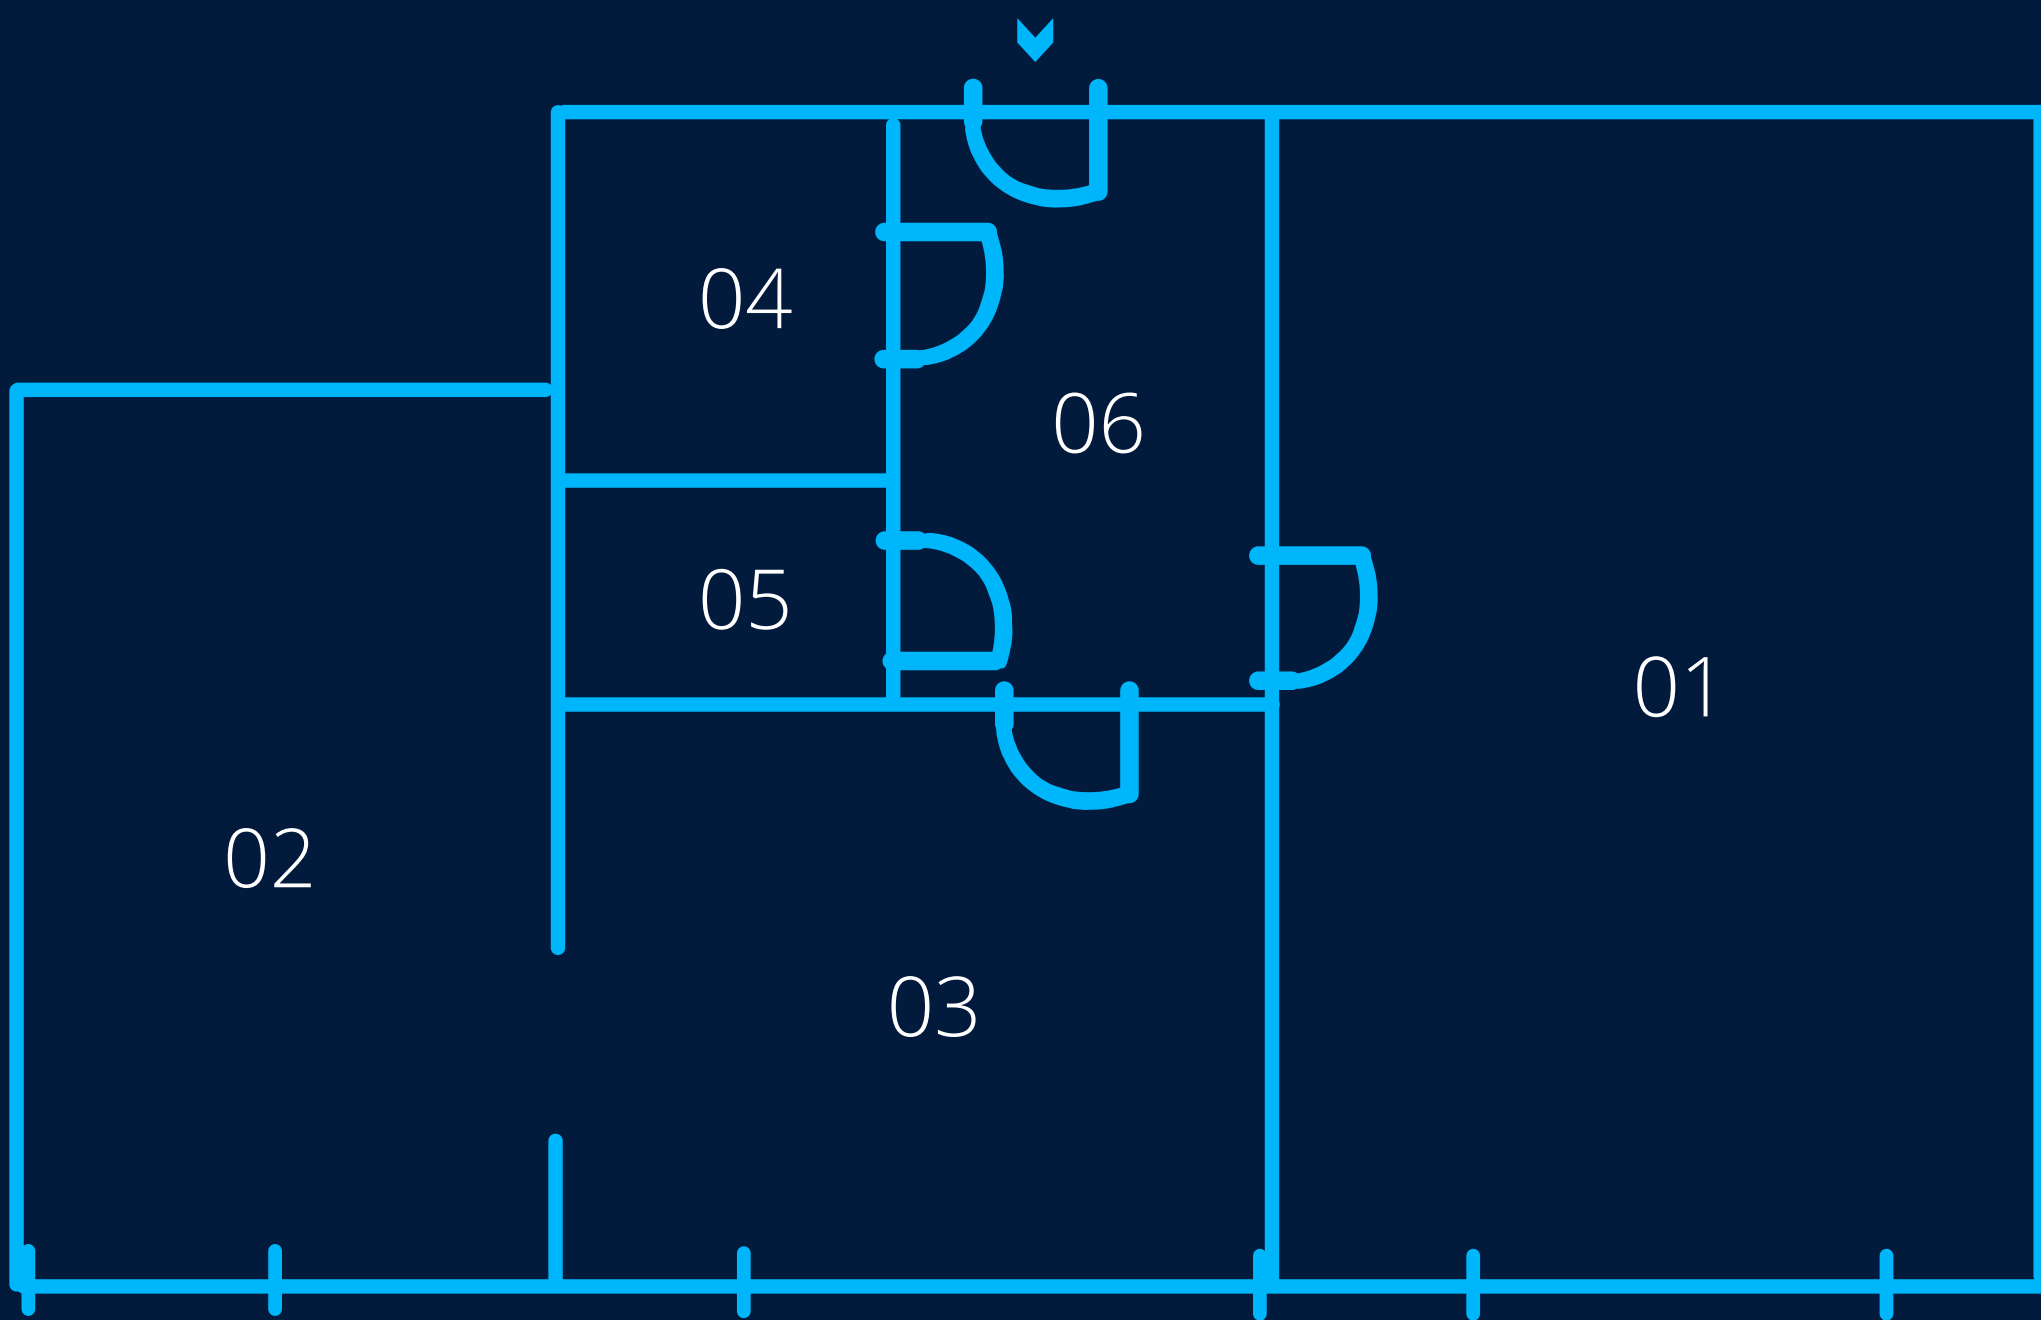

## INFORMACE O NEMOVITOSTI

- Dispozice 2+1
- Podlahová plocha 51 m<sup>2</sup>
- 1.NP
- Bytová jednotka Po rekonstrukci
- Sklepní kóje
- Plastová okna
- Montovaná budova (přízemí zdivo)
- Plánované zateplení a nová fasáda budovy
- Vytápění přímotopy
- Centrální ohřev vody
- Kompletní občanská vybavenost

## DISPOZICE

- Předstíň
- Kuchyně
- Dva pokoje
- Koupelna se sprchovým koutem
- Samostatné WC

## Tichá 176, Chýně, Praha - ZÁPAD

Dispozice  
2+1

Podlahová plocha  
51 m<sup>2</sup>

- 01 Pokoj 1
- 02 Pokoj 2
- 03 Kuchyně
- 04 Koupelna se sprchovým koutem
- 05 WC
- 06 Předsíň

\*plánek bytu je pouze orientační